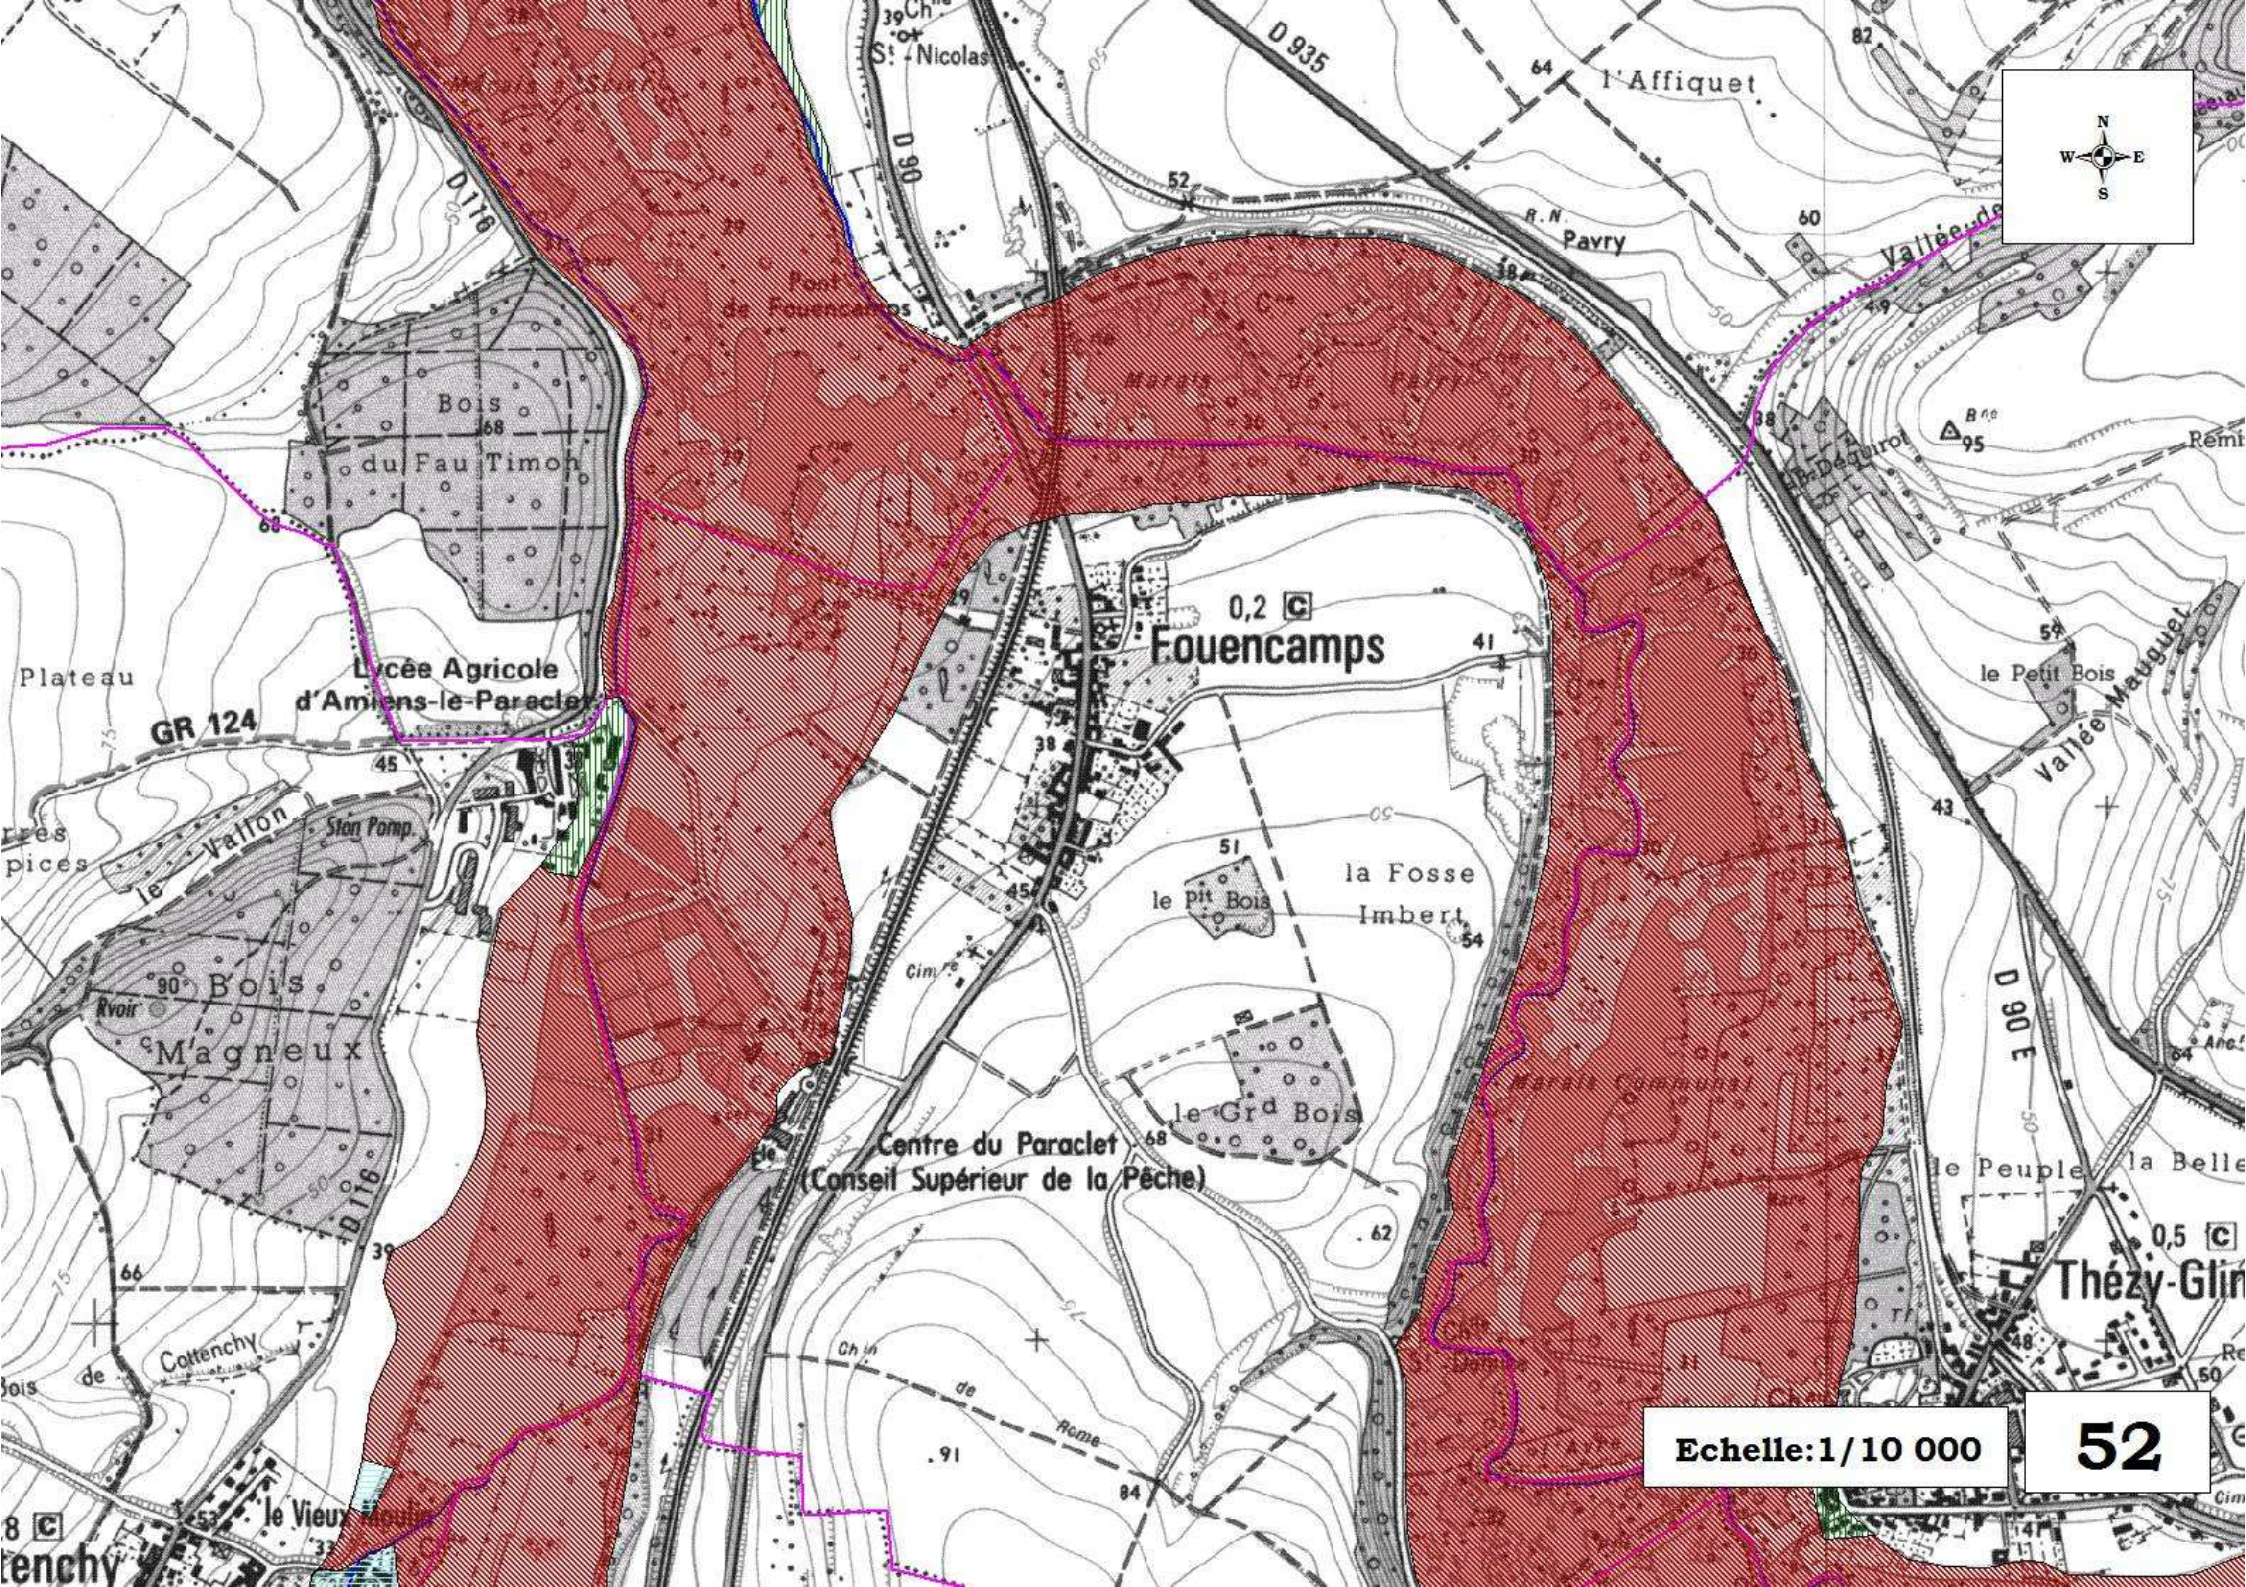

Cartographie du zonage réglementaire

Zones de type 1

Zones de type 2

Zones de type 3

Zones de type 4

Cours d'eau

Limites de communes

0,2 C
Fouencamps

**Lycée Agricole
d'Amiens-le-Paraclet**

**Centre du Paraclet
(Conseil Supérieur de la Pêche)**

0,5 C
Thézy-Glin

Echelle: 1/10 000 **52**

Echelle: 1/10 000

55

les Sablonnières

0.8 C
Cottenchy

le Vieux

Plantes

la Renardière

les Belles Vues

le Bois de Dommartin

Remise Palon

BOIS DU PREUX

Vallee Grosse Glane

les Bosquets

la Cavée

la Pierrelaie

l'Arbre Thomas

Vallée St-Fuscien

Vallée

les Coutures