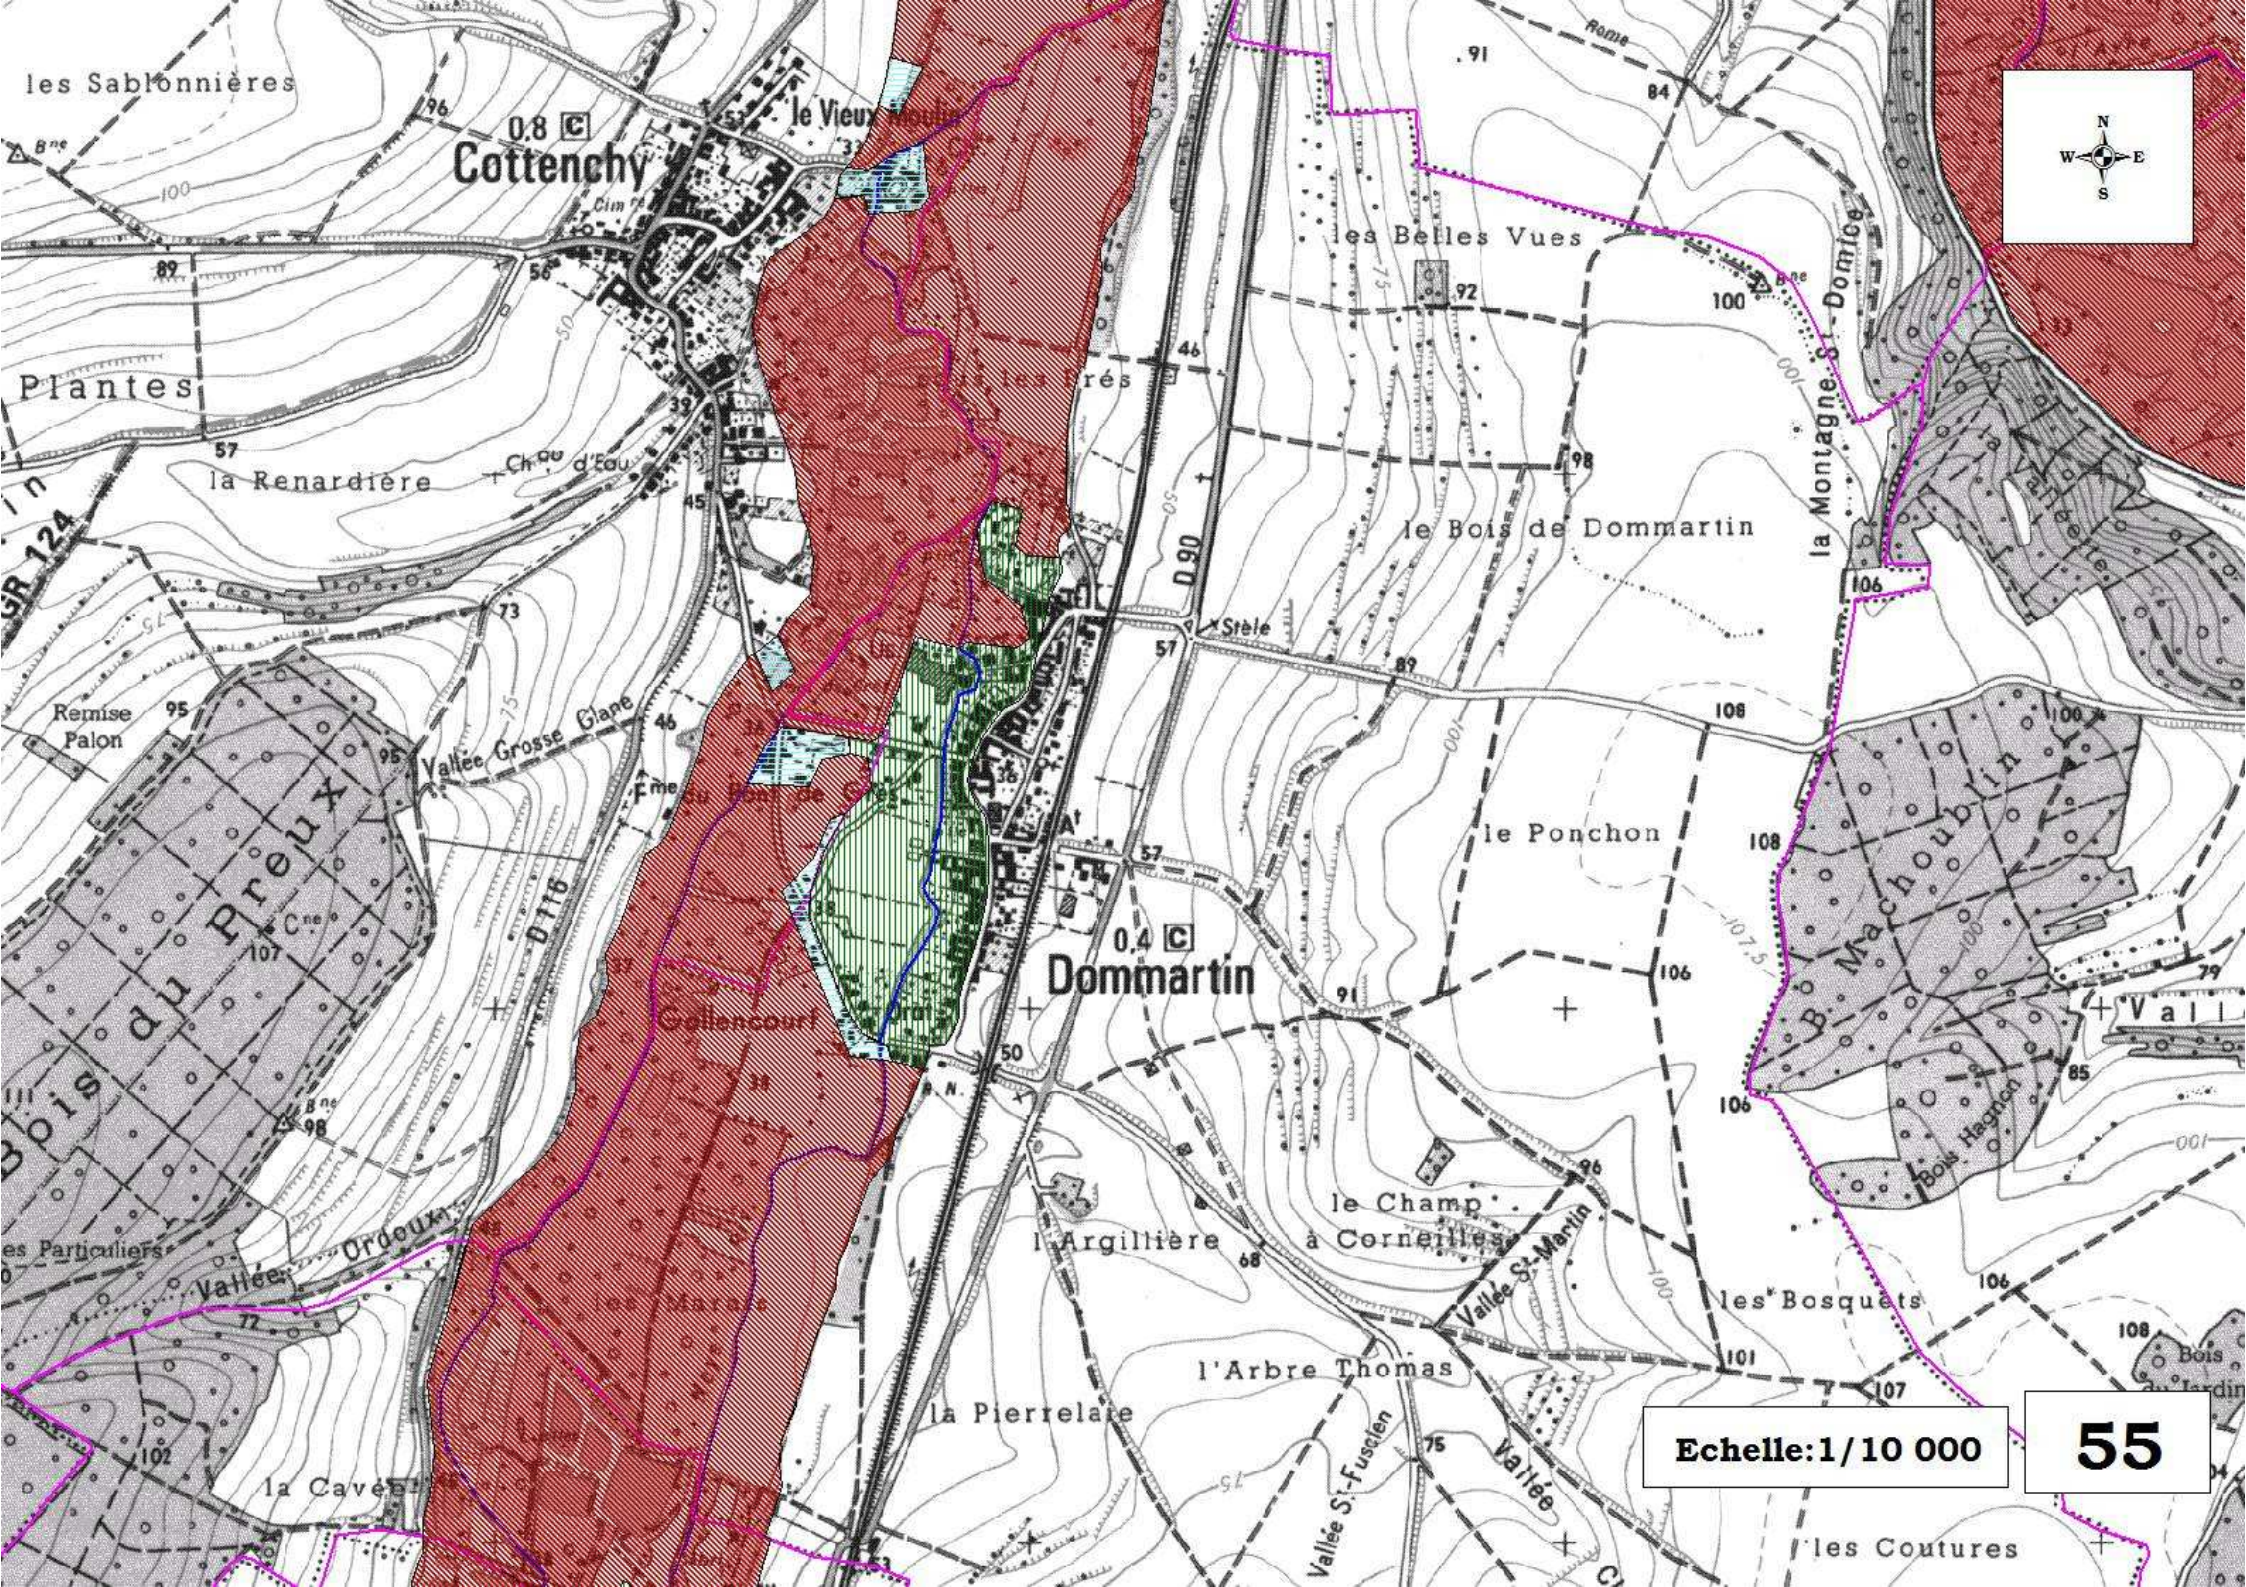

Cartographie du zonage réglementaire

Zones de type 1

Zones de type 2

Zones de type 3

Zones de type 4

Cours d'eau

Limites de communes

0,2 C
Fouencamps

**Lycée Agricole
d'Amiens-le-Paraclet**

**Centre du Paraclet
(Conseil Supérieur de la Pêche)**

0,5 C
Thézy-Glin

Echelle: 1/10 000 **52**

Echelle: 1/10 000

55

les Sablonnières

0.8 C
Cottenchy

le Vieux

Plantes

la Renardière

les Belles Vues

le Bois de Dommartin

Remise Palon

BOIS DU PREUX

Vallee Grosse Glane

les Bosquets

la Cavée

la Pierrelaie

l'Arbre Thomas

Vallée St-Fuscien

Vallée

les Coutures